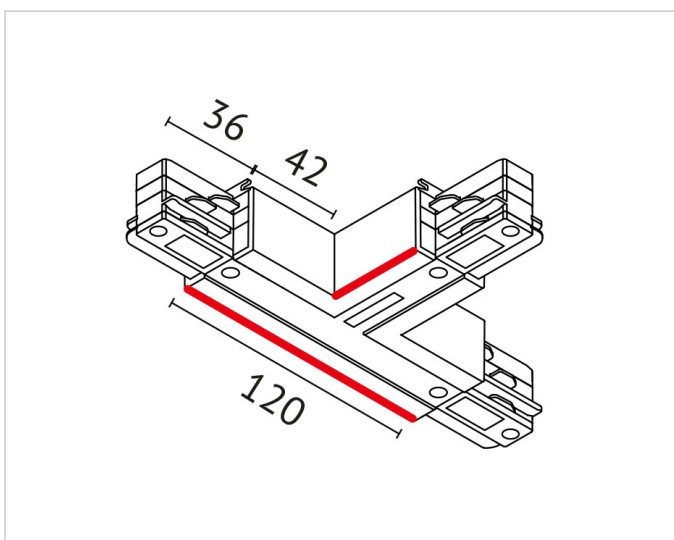

Beschreibung

T-Verbinder mit Einspeisemöglichkeit für 3~
Hochschiene, Schutzleiter außen rechts, silber

Allgemeine Daten

**Art des
Zubehörs/Ersatzteils:** Kupplung/Verbinder T-Form
Farbe: Silber

Adresse/Kontakt