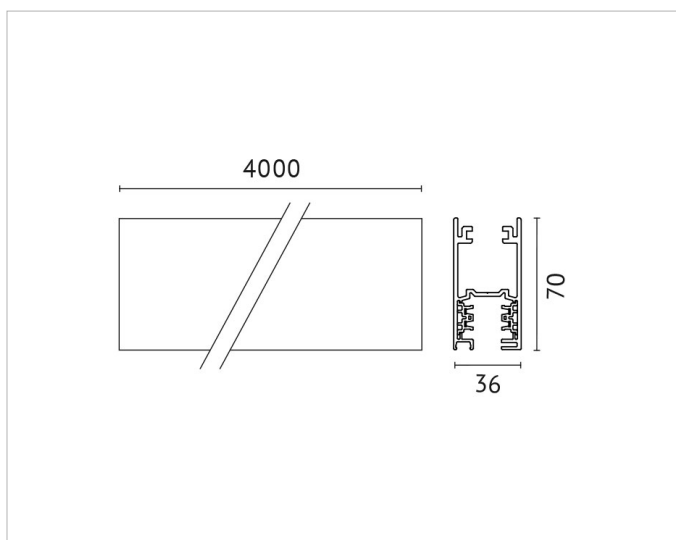

### Beschreibung

3-Phasen-Hochschiene 4000mm für  
Pendelabhängung M13/16, 5-Leiter, verkehrsweiß  
RAL9016

### Allgemeine Daten

<b>Farbe:</b>	weiß
<b>Geeignet für Pendelaufhängung:</b>	Ja
<b>Schutzklasse:</b>	I
<b>Werkstoff:</b>	Aluminium

### Produktabmessung

<b>Breite:</b>	36mm
<b>Länge:</b>	4000mm