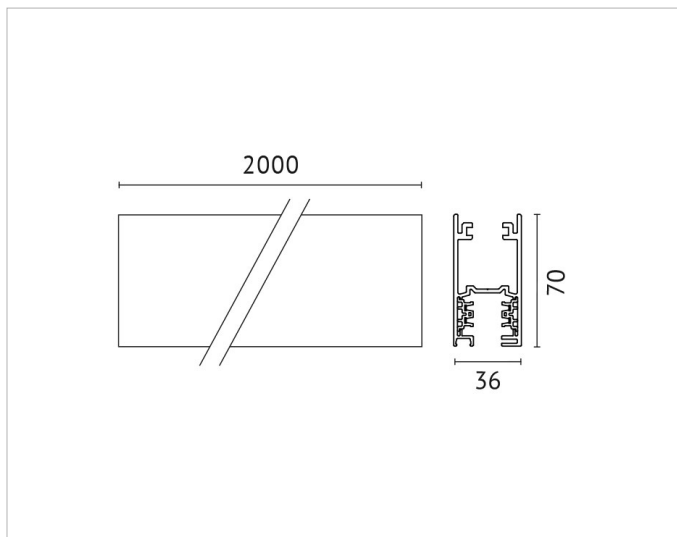

Beschreibung

3-Phasen-Hochschiene 2000mm für Pendel- oder Seilaufhängung M13/16, 5-Leiter, verkehrsweiß RAL 9016

Allgemeine Daten

Farbe:	weiß
Geeignet für Pendelaufhängung:	Ja
Schutzklasse:	I
Werkstoff:	Aluminium

Elektrische Daten

Nennspannung:	230V - V
----------------------	----------

Produktabmessung

Breite:	36mm
Länge:	2000mm

Adresse/Kontakt