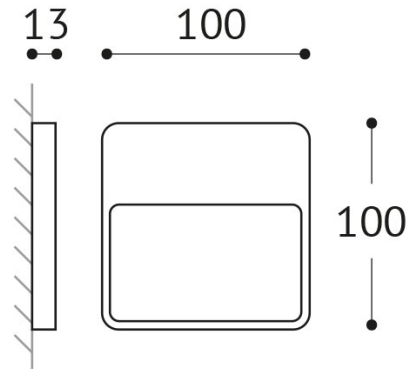

## MOD-3WW7

**Light up with:** POWER LED  
**System power:** 3 W  
**Luminous flux:** 102 lm  
**colour temperature:** 3000 K  
**colour rendering index:** CRI >80  
**Power supply:** incl. external power supply  
**connection voltage:** DC 24 V  
**system efficiency:** 34 lm/W  
**protection class:** 3  
**colour:** metallized grey  
**material:** die-cast aluminum  
**version:** asymmetric  
**INFO\*:** incl. Installation box  
**protection type:** IP65  
**dimension:** L=100\*W=100\*H=15 mm  
**ldt intern:** 5.2021