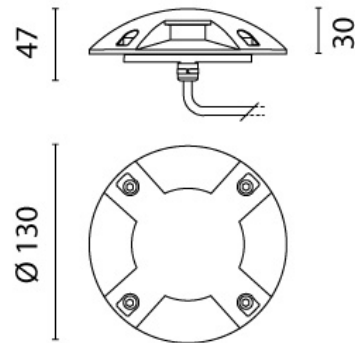

## KAM130-4NW7

**quantity lamps:** 4  
**Light up with:** SMD LED  
**System power:** 4 W  
**Luminous flux:** 4x36 lm  
**colour temperature:** 4000 K  
**colour rendering index:** CRI >80  
**Power supply:** EVG  
**connection voltage:** max 240 V  
**connected load:** 7 W  
**system efficiency:** 21 lm/W  
**energy efficiency:** A++-A  
**protection class:** 2  
**test certificates:** CE  
**mechanical load:** IK09  
**outside diameter:** 130 mm  
**wall and ceiling cut:** 225x128 mm  
**installation depth:** 85 mm  
**weight:** 0,60 KG  
**colour:** light grey  
**version:** 4 emissions  
**protection type:** IP67