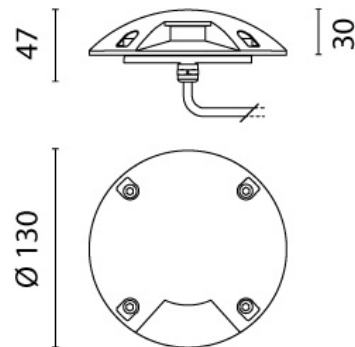

## KAM130-1WW6

**quantity lamps:** 1  
**Light up with:** SMD LED  
**System power:** 1 W  
**Luminous flux:** 34 lm  
**colour temperature:** 3000 K  
**colour rendering index:** CRI >80  
**Power supply:** EVG  
**connection voltage:** max 240 V  
**connected load:** 4 W  
**system efficiency:** 9 lm/W  
**energy efficiency:** A++-A  
**protection class:** 2  
**test certificates:** CE  
**mechanical load:** IK09  
**outside diameter:** 130 mm  
**wall and ceiling cut:** 225x128 mm  
**installation depth:** 85 mm  
**weight:** 0,60 kg  
**colour:** anthracite  
**version:** 1 emission  
**protection type:** IP67