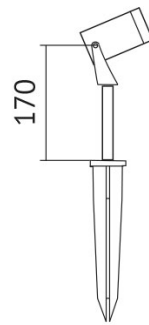

## DXSM-54NW08

**Light up with:** POWER LED

**System power:** 6 W

**Luminous flux:** 149 lm

**colour temperature:** 4000 K

**colour rendering index:** CRI >80

**beam angle:** 52 °

**pivotal:** 220 °

**Power supply:** with power supply

**connection voltage:** 220-240V 50/60Hz V

**system efficiency:** 25 lm/W

**protection class:** 2

**outside diameter:** 54 mm

**colour:** bronze

**material:** housing: alu eloxiert

**INFO\*:** Installation height: 170mm, spit height: 250mm

**ldt intern:** 5.2021

**dimension:** L=105\*H=90 mm

**protection type:** IP65