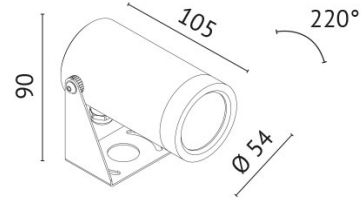

## DXSM-54NW08

**Light up with:** POWER LED

**System power:** 6 W

**Luminous flux:** 149 lm

**colour temperature:** 4000 K

**colour rendering index:** CRI >80

**beam angle:** 52 °

**pivotal:** 220 °

**Power supply:** with power supply

**connection voltage:** 220-240V 50/60Hz V

**system efficiency:** 25 lm/W

**protection class:** 2

**outside diameter:** 54 mm

**colour:** bronze

**material:** housing: alu eloxiert

**INFO\*:** Installation height: 170mm, spit height: 250mm

**ldt intern:** 5.2021

**dimension:** L=105\*H=90 mm

**protection type:** IP65