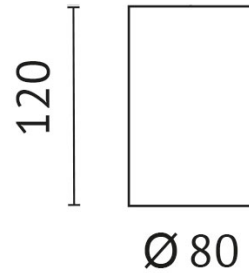

## APLN-14NW2

**Light up with:** Citizen COB  
**System power:** 14 W  
**Luminous flux:** 1383 lm  
**colour temperature:** 4000 K  
**colour rendering index:** CRI >80  
**beam angle:** 24 °  
**Power supply:** with power supply  
**operating current:** 350 mA  
**system efficiency:** 99 lm/W  
**outside diameter:** 80 mm  
**colour:** black  
**material:** aluminum  
**version:** not dimmable  
**dimension:** H=120 mm