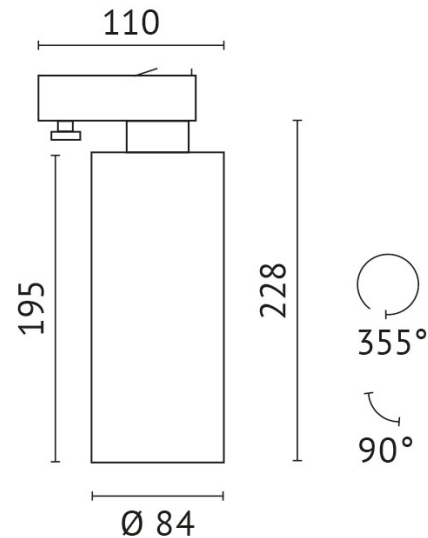

SLC-18SW12F

Leuchten mit: CoB-LED

Systemleistung: 17 W

Lichtstrom: 1339 lm

Farbtemperatur: 2700 K

Farbwiedergabe-Index: CRI >90

Ausstrahlwinkel: 36 °

schwenkbar: 90 °

Netzteil: inkl. Netzteil

Anschlussspannung: 220-240 V

Systemeffizienz: 79 lm/W

Schutzklasse: 2

Außendurchmesser: 65 mm

Farbe: schwarz

Material: Gehäuse aus lackiertem Alu-Druckguss, klares Schutzglas

Version: EUTRAC®-3-Phasen-Adapter

Schutzart: IP20

Adresse/Kontakt