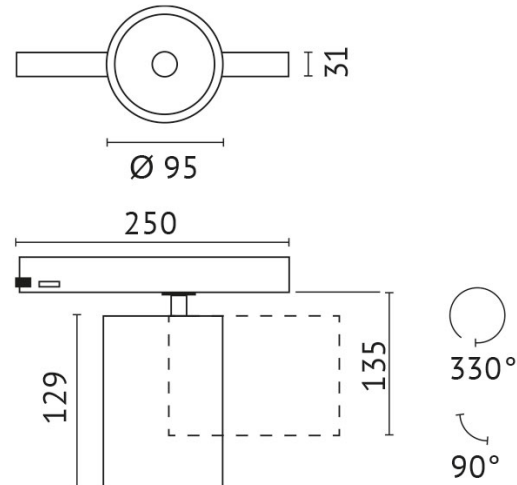

MIO-30WW11S

Leuchten mit: CoB-LED

Systemleistung: 34 W

Lichtstrom: 2900 lm

Farbtemperatur: 3000 K

Farbwiedergabe-Index: CRI >90

Ausstrahlwinkel: 15 °

schwenkbar: 90 °

Netzteil: inkl. Netzteil

Anschlussspannung: AC 220-240 V

Betriebsstrom: 850 mA

Systemeffizienz: 85 lm/W

Schutzklasse: 2

Außendurchmesser: 95 mm

Farbe: weiß

Material: Gehäuse aus lackiertem Alu-Druckguss, klares Schutzglas

INFO: Mit 3-Phasen Elektronik Adapter

Abmessungen: H=129 mm

Adresse/Kontakt