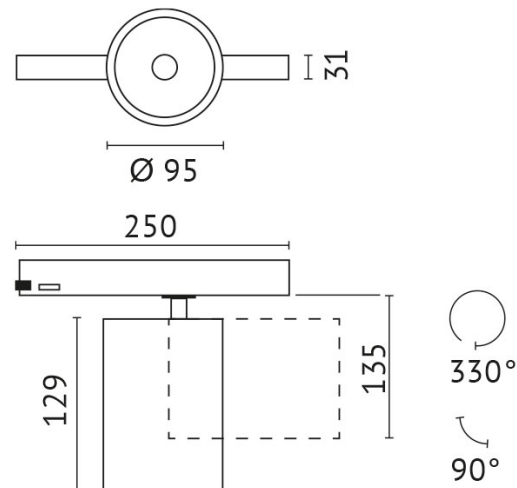

MIO-30WNW12F

Leuchten mit: CoB-LED

Systemleistung: 34 W

Lichtstrom: 3105 lm

Farbtemperatur: 3500 K

Farbwiedergabe-Index: CRI >90

Ausstrahlwinkel: 36 °

schwenkbar: 90 °

Netzteil: inkl. Netzteil

Anschlussspannung: AC 220-240 V

Betriebsstrom: 850 mA

Systemeffizienz: 91 lm/W

Schutzklasse: 2

Außendurchmesser: 95 mm

Farbe: schwarz

Material: Gehäuse aus lackiertem Alu-Druckguss, klares Schutzglas

INFO: Mit 3-Phasen Elektronik Adapter

Abmessungen: H=129 mm

Adresse/Kontakt