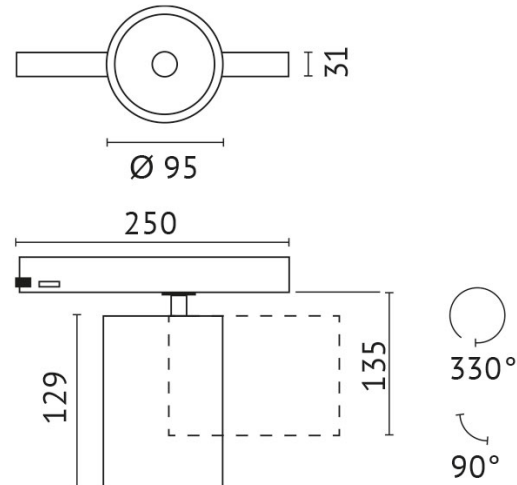

MIO-30WW12-60

Leuchten mit: CoB-LED

Systemleistung: 34 W

Lichtstrom: 3019 lm

Farbtemperatur: 3000 K

Farbwiedergabe-Index: CRI >90

Ausstrahlwinkel: 60 °

schwenkbar: 90 °

Netzteil: inkl. Netzteil

Anschlussspannung: AC 220-240 V

Betriebsstrom: 850 mA

Systemeffizienz: 88 lm/W

Schutzklasse: 2

Außendurchmesser: 95 mm

Farbe: schwarz

Material: Gehäuse aus lackiertem Alu-Druckguss, klares Schutzglas

INFO: Mit 3-Phasen Elektronik Adapter

Abmessungen: H=129 mm

Adresse/Kontakt