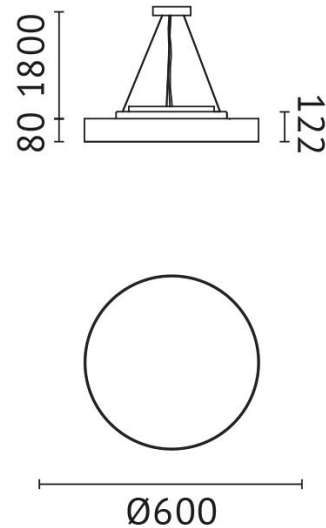

LIGHT-48WW1

Leuchten mit: SMD LED
Systemleistung: 49 W
Lichtstrom: 4596 lm
Farbtemperatur: 3000 K
Farbwiedergabe-Index: CRI >80
Netzteil: inkl. Netzteil
Anschlussspannung: 230 V
Systemeffizienz: 94 lm/W
Schutzklasse: 1
Außendurchmesser: 600 mm
Farbe: weiß
Version: Abdeckung PMMA, opal
INFO: Dimmbar auf Anfrage
Abmessungen: H=80 mm