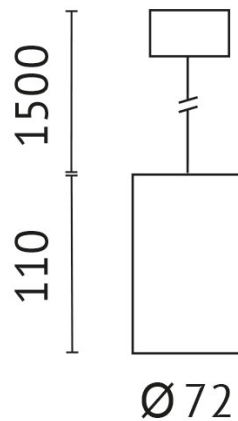

## APLN-10WW31

**Leuchten mit:** Citizen COB  
**Systemleistung:** 11 W  
**Lichtstrom:** 1027 lm  
**Farbtemperatur:** 3000 K  
**Farbwiedergabe-Index:** CRI >80  
**Ausstrahlwinkel:** 24 °  
**Netzteil:** inkl. Netzteil  
**Betriebsstrom:** 250 mA  
**Systemeffizienz:** 93 lm/W  
**Schutzklasse:** 1  
**Außendurchmesser:** 72 mm  
**Farbe:** weiß  
**Material:** Aluminium  
**Version:** Pendelleuchte  
**INFO:** Kabellänge 1500 mm  
**Abmessungen:** H=110 mm