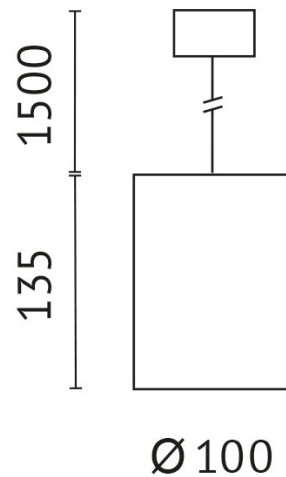

APLN-24WW31

Leuchten mit: Citizen COB
Systemleistung: 24 W
Lichtstrom: 2495 lm
Farbtemperatur: 3000 K
Farbwiedergabe-Index: CRI >80
Ausstrahlwinkel: 24 °
Netzteil: inkl. Netzteil
Betriebsstrom: 600 mA
Systemeffizienz: 104 lm/W
Schutzklasse: 1
Außendurchmesser: 100 mm
Farbe: weiß
Material: Aluminium
Version: Pendelleuchte
INFO: Kabellänge 1500 mm
Abmessungen: H=135 mm