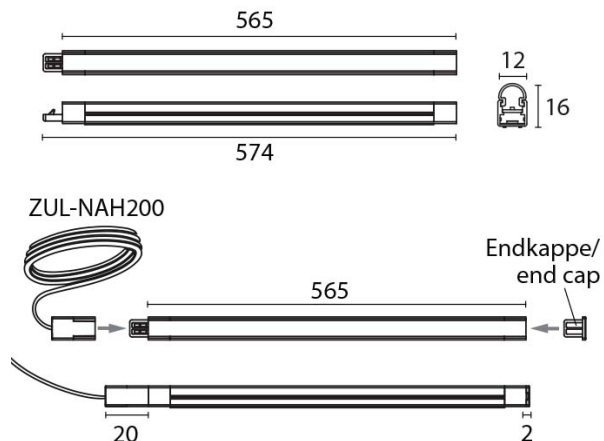

NAHR-8NW7

Anzahl Leuchtmittel: 84

Leuchten mit: SMD LED

Systemleistung: 8 W

Lichtstrom: 808 lm

Farbtemperatur: 4000 K

Farbwiedergabe-Index: CRI >80

Ausstrahlwinkel: 120 °

Netzteil: separat erforderlich

Anschlussspannung: DC 24 V

Anschlussleistung: 8,60 W

Systemeffizienz: 94 lm/W

Energieeffizienz: A++ - A

Schutzklasse: 3

Kenn-/Prüfzeichen: CE

Gewicht: 0,098 kg

Farbe: alu eloxiert

Material: Aluminium

INFO: inkl. Metallclips und Magnete, ohne 2 m Zuleitung, ohne Magnethalter, ohne Treiber

Abmessungen: L=565*B=12*H=16 mm