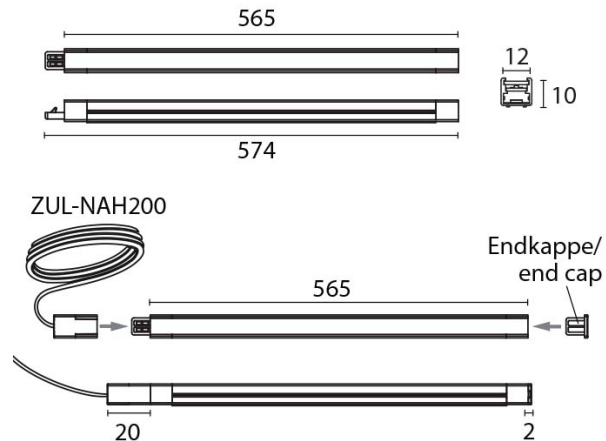

NAH-8NW7

Anzahl Leuchtmittel: 84

Leuchten mit: SMD LED

Systemleistung: 8 W

Lichtstrom: 744 lm

Farbtemperatur: 4000 K

Farbwiedergabe-Index: CRI >80

Ausstrahlwinkel: 120 °

Netzteil: separat erforderlich

Anschlussspannung: DC 24 V

Anschlussleistung: 8,60 W

Systemeffizienz: 87 lm/W

Energieeffizienz: A++ - A

Schutzklasse: 3

Kenn-/Prüfzeichen: CE

Gewicht: 0,091 kg

Farbe: alu eloxiert

Material: Aluminium

INFO: inkl. Metallclips und Magnete, ohne 2 m Zuleitung, ohne Magnethalter, ohne Treiber

Abmessungen: L=565*B=12*H=10 mm