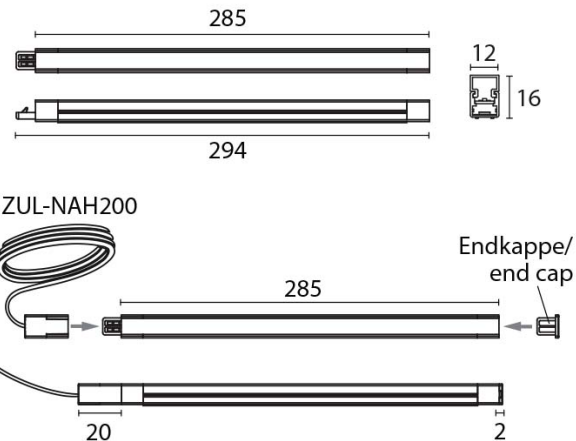

## NAHE-4NW7

**Anzahl Leuchtmittel:** 42

**Leuchten mit:** SMD LED

**Systemleistung:** 4 W

**Lichtstrom:** 403 lm

**Farbtemperatur:** 4000 K

**Farbwiedergabe-Index:** CRI >80

**Ausstrahlwinkel:** 120 °

**Netzteil:** separat erforderlich

**Anschlussspannung:** DC 24 V

**Anschlussleistung:** 4,40 W

**Systemeffizienz:** 92 lm/W

**Energieeffizienz:** A++ - A

**Schutzklasse:** 3

**Kenn-/Prüfzeichen:** CE

**Gewicht:** 0,053 kg

**Farbe:** alu eloxiert

**Material:** Aluminium

**INFO:** inkl. Metallclips und Magnete, ohne 2 m Zuleitung, ohne Magnethalter, ohne Treiber

**Abmessungen:** L=285\*B=12\*H=16 mm