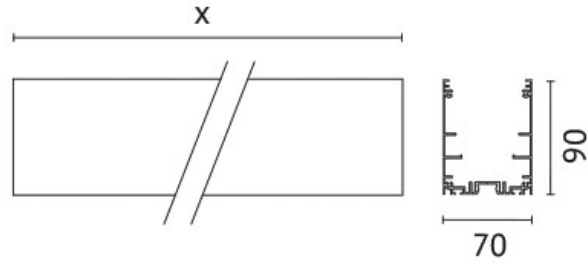

HA-X

Schutzklasse: 1

Farbe: alu eloxiert

Abmessungen: B=70*H=90 mm

Adresse/Kontakt