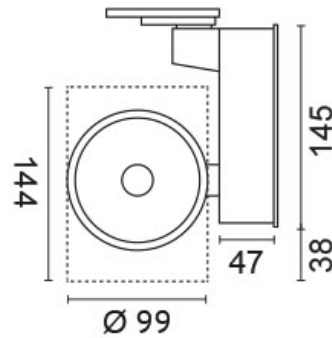

BWS-40SW17-7S

Anzahl Leuchtmittel: 1

Leuchten mit: CoB-LED

Systemleistung: 40 W

Lichtstrom: 3330 lm

Farbtemperatur: 2700 K

Farbwiedergabe-Index: CRI >90

Ausstrahlwinkel: 15 °

Kenn-/Prüfzeichen: CE

Außendurchmesser: 99 mm

Gewicht: 1,60 kg

Farbe: alugrau

Material: Gehäuse aus lackiertem Alu-Druckguss, klares Schutzglas

INFO: Mit 3-Phasen Elektronik Adapter

Abmessungen: L=144 mm

UGR: 18