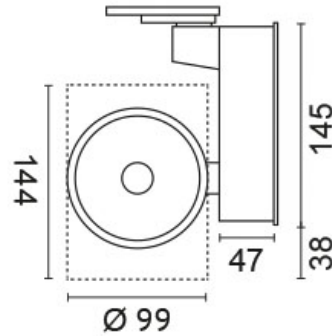

## BWS-40SW12/1S

**Anzahl Leuchtmittel:** 1  
**Leuchten mit:** CoB-LED  
**Systemleistung:** 40 W  
**Lichtstrom:** 3330 lm  
**Farbtemperatur:** 2700 K  
**Farbwiedergabe-Index:** CRI >90  
**Ausstrahlwinkel:** 15 °  
**schwenkbar:** 130 °  
**Netzteil:** inkl. Netzteil  
**Anschlussspannung:** 220-240 V  
**Betriebsstrom:** 1050 mA  
**Anschlussleistung:** 39 W  
**Systemeffizienz:** 83 lm/W  
**Energieeffizienz:** A++ - A  
**Schutzklasse:** 1  
**Kenn-/Prüfzeichen:** CE  
**Außendurchmesser:** 99 mm  
**Gewicht:** 1,60 KG  
**Farbe:** schwarz/weiß  
**UGR:** 18  
**Abmessungen:** L=144 mm