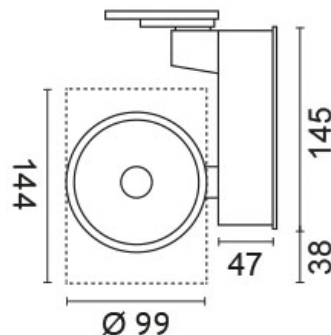

## BWS-40NW17-7S

**Anzahl Leuchtmittel:** 1

**Leuchten mit:** CoB-LED

**Systemleistung:** 40 W

**Lichtstrom:** 3516 lm

**Farbtemperatur:** 4000 K

**Farbwiedergabe-Index:** CRI >90

**Ausstrahlwinkel:** 15 °

**Außendurchmesser:** 99 mm

**Gewicht:** 1,60 kg

**Farbe:** alugrau

**Material:** Gehäuse aus lackiertem Alu-Druckguss, klares Schutzglas

**INFO:** Mit 3-Phasen Elektronik Adapter

**Abmessungen:** L=144 mm