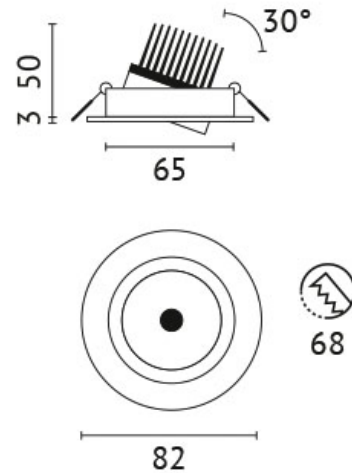

ELRS-6WW7-K

Anzahl Leuchtmittel: 1
Leuchten mit: CoB-LED
Systemleistung: 6 W
Lichtstrom: 647 lm
Farbtemperatur: 3000 K
Farbwiedergabe-Index: CRI >80
Ausstrahlwinkel: 38 °
schwenkbar: 30 °
Netzteil: inkl. Netzteil
Anschlussspannung: 220-240 V
Systemeffizienz: 108 lm/W
Schutzklasse: 2
Außendurchmesser: 82 mm
Wand- und Deckenausschnitt: 68 mm
Gewicht: 0,274 kg
Farbe: alu matt
Version: schwenkbar
Schutzart: IP44
Abmessungen: H=50 mm