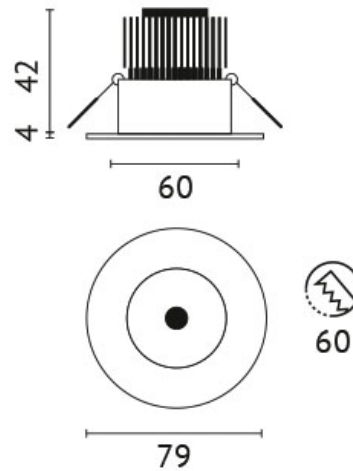

## ELRIP-6SW7-K

**Anzahl Leuchtmittel:** 1  
**Leuchten mit:** CoB-LED  
**Systemleistung:** 6 W  
**Lichtstrom:** 594 lm  
**Farbtemperatur:** 2700 K  
**Farbwiedergabe-Index:** CRI >80  
**Ausstrahlwinkel:** 38 °  
**Netzteil:** inkl. Netzteil  
**Anschlussspannung:** 220-240 V  
**Systemeffizienz:** 99 lm/W  
**Schutzklasse:** 2  
**Außendurchmesser:** 79 mm  
**Wand- und Deckenausschnitt:** 60 mm  
**Gewicht:** 0,256 kg  
**Farbe:** alu matt  
**Version:** starr  
**Schutzart:** IP65  
**Abmessungen:** H=59 mm