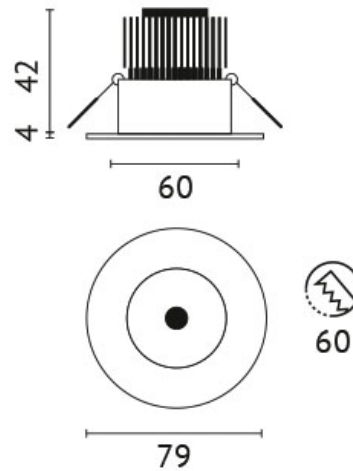

ELRIP-6NW7-K

Anzahl Leuchtmittel: 1

Leuchten mit: CoB-LED

Systemleistung: 6 W

Lichtstrom: 583 lm

Farbtemperatur: 4000 K

Farbwiedergabe-Index: CRI >80

Netzteil: inkl. Netzteil

Anschlussspannung: 220-240 V

Systemeffizienz: 97 lm/W

Schutzklasse: 2

Außendurchmesser: 79 mm

Wand- und Deckenausschnitt: 60 mm

Gewicht: 0,256 kg

Farbe: alu matt

Version: starr

Abmessungen: H=46 mm

Schutzart: IP65

Adresse/Kontakt