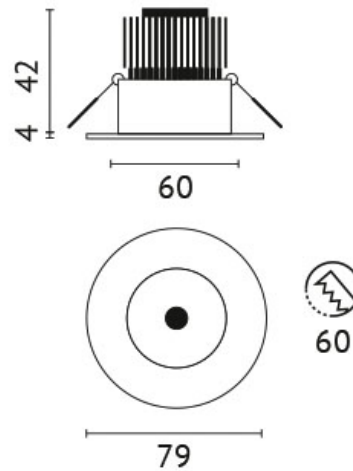

ELRIP-6WW7-K

Anzahl Leuchtmittel: 1
Leuchten mit: CoB-LED
Systemleistung: 6 W
Lichtstrom: 537 lm
Farbtemperatur: 3000 K
Farbwiedergabe-Index: CRI >80
Ausstrahlwinkel: 38 °
Netzteil: inkl. Netzteil
Anschlussspannung: 220-240 V
Systemeffizienz: 89 lm/W
Schutzklasse: 2
Außendurchmesser: 79 mm
Wand- und Deckenausschnitt: 60 mm
Gewicht: 0,256 kg
Farbe: alu matt
Version: starr
Abmessungen: H=46 mm
Schutzart: IP65