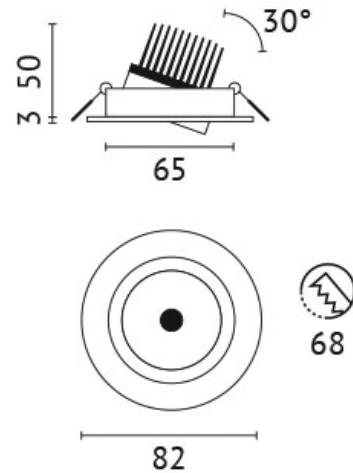

## ELRS-6WW7-K

**Anzahl Leuchtmittel:** 1

**Leuchten mit:** CoB-LED

**Systemleistung:** 6 W

**Lichtstrom:** 537 lm

**Farbtemperatur:** 3000 K

**Farbwiedergabe-Index:** CRI >80

**schwenkbar:** 30 °

**Netzteil:** inkl. Netzteil

**Anschlussspannung:** 220-240 V

**Systemeffizienz:** 89 lm/W

**Schutzklasse:** 2

**Außendurchmesser:** 82 mm

**Wand- und Deckenausschnitt:** 68 mm

**Gewicht:** 0,274 kg

**Farbe:** alu matt

**Version:** schwenkbar

**Abmessungen:** H=53 mm

**Schutzart:** IP44