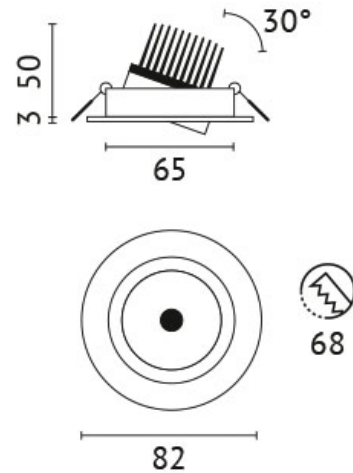

## ELRS-6NW7-K

**Anzahl Leuchtmittel:** 1  
**Leuchten mit:** CoB-LED  
**Systemleistung:** 6 W  
**Lichtstrom:** 583 lm  
**Farbtemperatur:** 4000 K  
**Farbwiedergabe-Index:** CRI >80  
**schwenkbar:** 30 °  
**Netzteil:** inkl. Netzteil  
**Anschlussspannung:** 220-240 V  
**Systemeffizienz:** 97 lm/W  
**Schutzklasse:** 2  
**Außendurchmesser:** 82 mm  
**Wand- und Deckenausschnitt:** 68 mm  
**Gewicht:** 0,274 kg  
**Farbe:** alu matt  
**Version:** schwenkbar  
**Abmessungen:** H=53 mm  
**Schutzart:** IP44