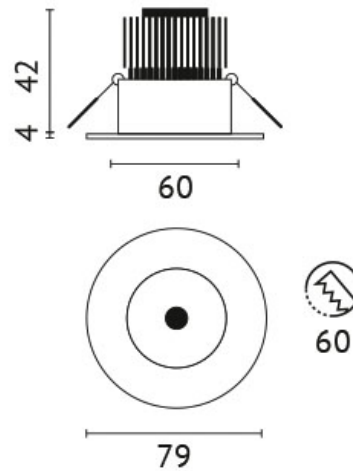

ELRIP-6SW7-K

Anzahl Leuchtmittel: 1

Leuchten mit: CoB-LED

Systemleistung: 6 W

Lichtstrom: 508 lm

Farbtemperatur: 2700 K

Farbwiedergabe-Index: CRI >80

Ausstrahlwinkel: 38 °

Netzteil: inkl. Netzteil

Anschlussspannung: 220-240 V

Systemeffizienz: 85 lm/W

Schutzklasse: 2

Außendurchmesser: 79 mm

Wand- und Deckenausschnitt: 60 mm

Gewicht: 0,256 kg

Farbe: alu matt

Version: starr

Abmessungen: H=46 mm

Schutzart: IP65

Adresse/Kontakt