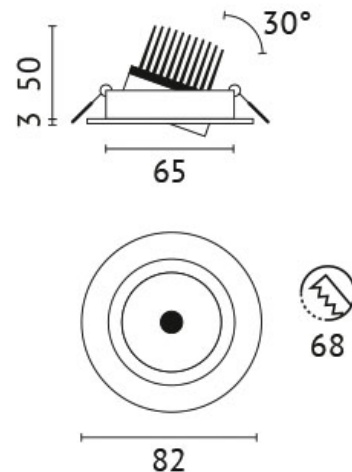

ELRS-6SW7-K

Anzahl Leuchtmittel: 1
Leuchten mit: CoB-LED
Systemleistung: 6 W
Lichtstrom: 508 lm
Farbtemperatur: 2700 K
Farbwiedergabe-Index: CRI >80
Ausstrahlwinkel: 38 °
schwenkbar: 30 °
Netzteil: inkl. Netzteil
Anschlussspannung: 220-240 V
Systemeffizienz: 85 lm/W
Schutzklasse: 2
Außendurchmesser: 82 mm
Wand- und Deckenausschnitt: 68 mm
Gewicht: 0,274 kg
Farbe: alu matt
Version: schwenkbar
Abmessungen: H=53 mm
Schutzart: IP44