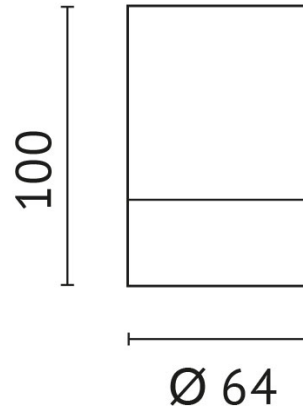

AMOS-7NW1TD

Leuchten mit: CoB-LED
Systemleistung: 4 W
Lichtstrom: 368 lm
Farbtemperatur: 4000 K
Farbwiedergabe-Index: CRI >80
Ausstrahlwinkel: 36 °
Netzteil: inkl. Netzteil
Anschlussspannung: 220-240 V
Systemeffizienz: 92 lm/W
Schutzklasse: 2
Außendurchmesser: 64 mm
Farbe: weiß
Material: Alu Druckguss
Abmessungen: H=100 mm
Schutzart: IP20