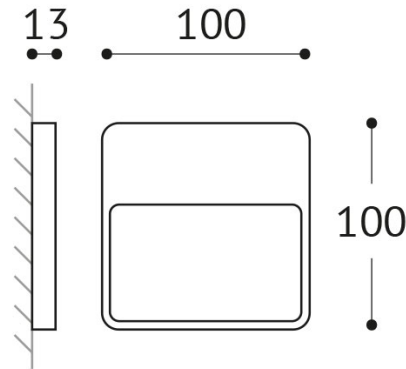

MOD-3WW6

Leuchten mit: POWER LED

Systemleistung: 3 W

Lichtstrom: 102 lm

Farbtemperatur: 3000 K

Farbwiedergabe-Index: CRI >80

Netzteil: inkl. externem Netzteil

Anschlussspannung: DC 24 V

Systemeffizienz: 34 lm/W

Schutzklasse: 3

Farbe: graphitgrau

Material: Alu Druckguss

Version: asymmetrisch

INFO: Inkl. Einbaudose

Schutzart: IP56

Abmessungen: L=100*B=100*H=15 mm