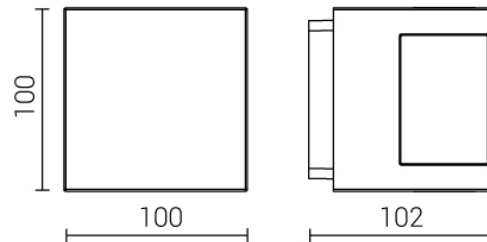

K3-1WW7E

Anzahl Leuchtmittel: 1

Leuchten mit: LED

Systemleistung: 4 W

Lichtstrom: 29 lm

Farbtemperatur: 3000 K

Farbwiedergabe-Index: 80

Ausstrahlwinkel: 1x30 °

Material: Alu Druckguss

Version: 1 Lichtaustritt

Abmessungen: L=100*B=102*H=100 mm

Lebensdauer: L80 B20; 60.000 h

Schutzart: IP65

Adresse/Kontakt