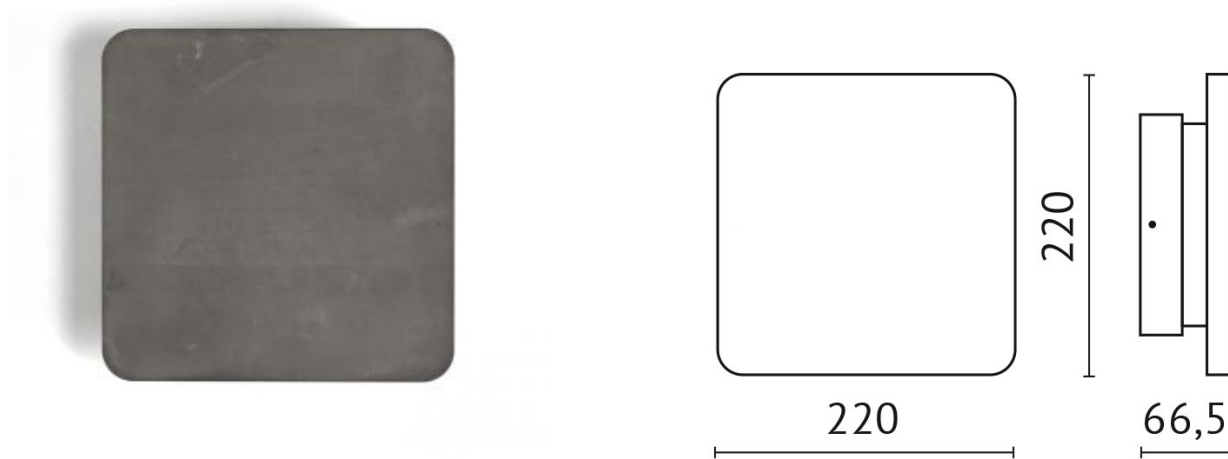

## MIMIE-13NW

**Lichtstrom:** 945 lm

**Farbtemperatur:** 4000 K

**Ausstrahlwinkel:** 360 °

**Anschlussspannung:** 220-240 V

**Farbe:** grau

**INFO:** Die Leuchte kann mit einer wasserbasierten Farbe gestrichen werden

**Schutzart:** IP65

**Abmessungen:** 220x220 mm