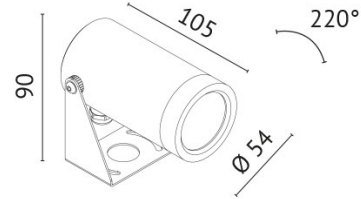

DXS-54NW08

Leuchten mit: POWER LED

Systemleistung: 6 W

Lichtstrom: 149 lm

Farbtemperatur: 4000 K

Farbwiedergabe-Index: CRI >80

Ausstrahlwinkel: 52 °

schwenkbar: 220 °

Netzteil: inkl. Netzteil

Anschlussspannung: 220-240V 50/60Hz V

Systemeffizienz: 25 lm/W

Schutzklasse: 2

Außendurchmesser: 54 mm

Farbe: bronze

Material: Gehäuse: Alu eloxiert

INFO: Aufbauhöhe: 70mm, Spießhöhe: 250mm

Abmessungen: L=105*H=90 mm

Schutzart: IP65

Adresse/Kontakt