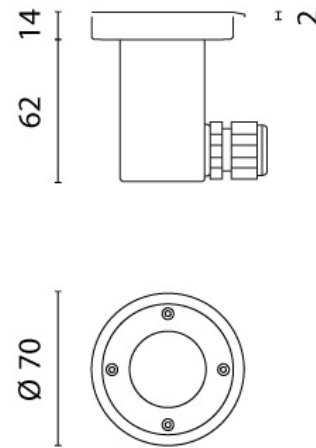

ALT-5WW0

Anzahl Leuchtmittel: 5
Leuchten mit: TOP-LED
Systemleistung: 0,6 W
Farbtemperatur: 3000 K
Farbwiedergabe-Index: CRI >80
Netzteil: EVG
Anschlussspannung: max 240 V
Schutzklasse: 1
Schlagfestigkeit: IK09
Außendurchmesser: 70 mm
Einbautiefe: 90 mm
Gewicht: 0,491 kg
Version: satiniert/starr
Abmessungen: H=76 mm
Schutzart: IP67