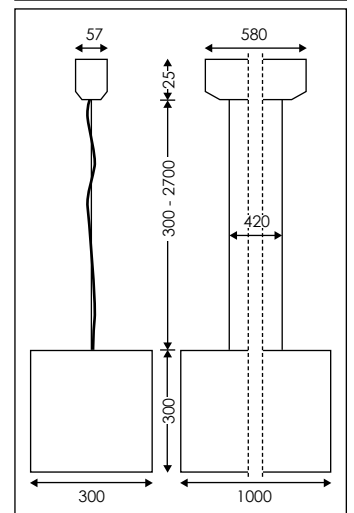

MEGREZ rechteckige Form, 100 x 30 cm und Höhe 30 cm.

MEGREZ square form, 100 x 30 cm and 30 cm height.

Artikel-Nr. article-no	Maße size	Leuchtmittel lamps	Beschreibung description
E1003030x	1000 x 300 x 300	TC-TSE 3 x E27 230V~	unten offen | <i>underside open</i>
E1003030Gx	1000 x 300 x 300	TC-TSE 3 x E27 230V~	unten geschlossen | <i>underside close</i>

Bitte x durch Stoff Artikel-Nr. ersetzen | Please replace x by fabric article no

Stoffe | fabric

Artikel-Nr. article-no	Transparent translucent	Farbe colour
4108	-	Chintz granat | <i>Chintz garnet</i>
2489	-	Cotonette braun | <i>Cotonette brown</i>
2940	-	Chintz weiß | <i>Chintz white</i>
2943	-	Chintz creme | <i>Chintz creme</i>
2486	-	Cotonette weinrot | <i>Cotonette wine-red</i>
2949	-	Chintz schwarz | <i>Chintz black</i>

Technische Stoffe | technical fabric

Artikel-Nr. article-no	Transparent translucent	Farbe colour
2995	-	Bambus silber / weiß | <i>Bamboo silver / white</i>
2977	-	Mosaik braun | <i>Mosaic brown</i>
2021	-	Organza braun / gold | <i>Organza brown / gold</i>
2011	X	Organza weiß plissiert | <i>Organza white pleated</i>
2010	X	Organza schwarz plissiert | <i>Organza black pleated</i>
2013	X	Organza orange plissiert | <i>Organza orange pleated</i>
2423	X	Swing violette | <i>Swing purple</i>