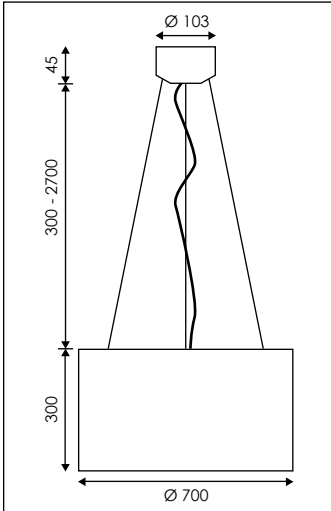

MAIA 40 runde Form, Ø 90 cm und Höhe 40 cm.

MAIA 40 round form, Ø 90 cm and 40 cm height.

Artikel-Nr. article-no	Ø	Höhe height	Leuchtmittel lamps	Beschreibung description
 R9040x	900	400	TC-TSE 3 x E27 230V~	unten offen <i>underside open</i>
 R9040Gx	900	400	TC-TSE 3 x E27 230V~	unten geschlossen <i>underside close</i>

MIRA runde Form, Ø 70 cm und Höhe 30 cm.

MIRA round form, Ø 70 cm and 30 cm height.

Artikel-Nr. article-no	Ø	Höhe height	Leuchtmittel lamps	Beschreibung description
R7030x	700	300	TC-TSE 3 x E27 230V~	unten offen underside open
R7030Gx	700	300	TC-TSE 3 x E27 230V~	unten geschlossen underside close

MINTAKE runde Form, Ø 120 cm und Höhe 40 cm.

MINTAKE round form, Ø 120 cm and 40 cm height.

Artikel-Nr. article-no	Ø	Höhe height	Leuchtmittel lamps	Beschreibung description
R12040x	1200	400	TC-TSE 3 x E27 230V~	unten offen underside open
R12040Gx	1200	400	TC-TSE 3 x E27 230V~	unten geschlossen underside close