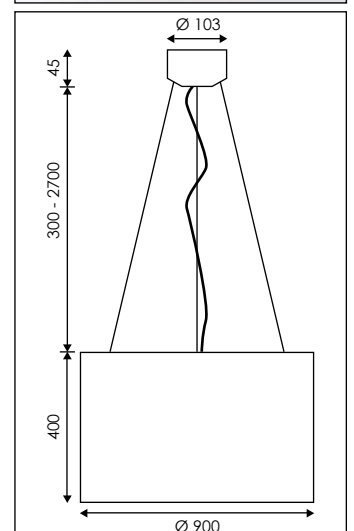

MAIA 40 runde Form, Ø 90 cm und Höhe 40 cm.

MAIA 40 round form, Ø 90 cm and 40 cm height.

Artikel-Nr. article-no	Ø	Höhe height	Leuchtmittel lamps	Beschreibung description
R9040x	900	400	TC-TSE 3 x E27 230V~	unten offen | <i>underside open</i>
R9040Gx	900	400	TC-TSE 3 x E27 230V~	unten geschlossen | <i>underside close</i>

Bitte x durch Stoff Artikel-Nr. ersetzen | *Please replace x by fabric article no*

Stoffe | fabric

Artikel-Nr. article-no	Transparent translucent	Farbe colour
4108	-	Chintz granat | <i>Chintz garnet</i>
2489	-	Cotonette braun | <i>Cotonette brown</i>
2940	-	Chintz weiß | <i>Chintz white</i>
2943	-	Chintz creme | <i>Chintz creme</i>
2486	-	Cotonette weinrot | <i>Cotonette wine-red</i>
2949	-	Chintz schwarz | <i>Chintz black</i>

Technische Stoffe | technical fabric

Artikel-Nr. article-no	Transparent translucent	Farbe colour
2995	-	Bambus silber / weiß | <i>Bamboo silver / white</i>
2977	-	Mosaik braun | <i>Mosaic brown</i>
2021	-	Organza braun / gold | <i>Organza brown / gold</i>
2011	X	Organza weiß plissiert | <i>Organza white pleated</i>
2010	X	Organza schwarz plissiert | <i>Organza black pleated</i>
2013	X	Organza orange plissiert | <i>Organza orange pleated</i>
2423	X	Swing violette | <i>Swing purple</i>