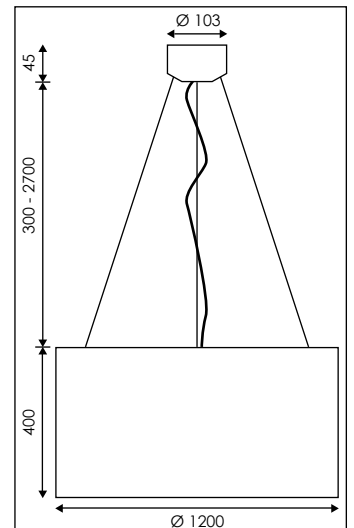

Technische Stoffe | technical fabric

Artikel-Nr. article-no	Transparent translucent	Farbe colour
2995	-	Bambus silber / weiß | Bamboo silver / white
2977	-	Mosaik braun | Mosaic brown
2021	-	Organza braun / gold | Organza brown / gold
2011	X	Organza weiß plissiert | Organza white pleated
2010	X	Organza schwarz plissiert | Organza black pleated
2013	X	Organza orange plissiert | Organza orange pleated
2423	X	Swing violette | Swing purple