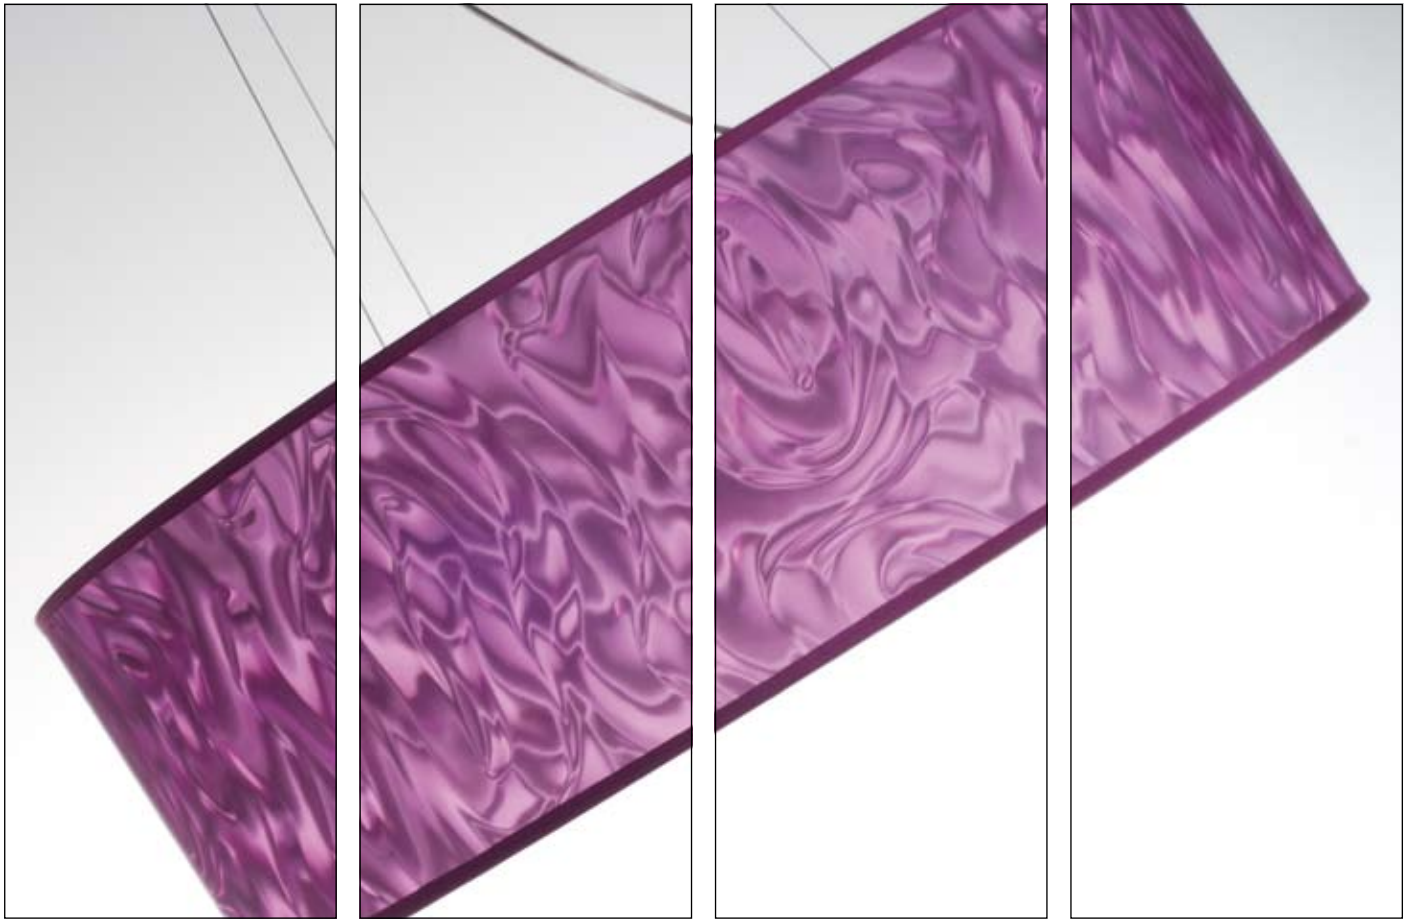

MINTAKE runde Form, Ø 120 cm und Höhe 40 cm.

MINTAKE round form, Ø 120 cm and 40 cm height.

Artikel-Nr. article-no	Ø	Höhe height	Leuchtmittel lamps	Beschreibung description
R12040x	1200	400	TC-TSE 3 x E27 230V~	unten offen | underside open
R12040Gx	1200	400	TC-TSE 3 x E27 230V~	unten geschlossen | underside close

Bitte x durch Stoff Artikel-Nr. ersetzen | Please replace x by fabric article no

Stoffe | fabric

Artikel-Nr. article-no	Transparent translucent	Farbe colour
4108	-	Chintz granat | Chintz garnet
2489	-	Cotonette braun | Cotonette brown
2940	-	Chintz weiß | Chintz white
2943	-	Chintz creme | Chintz creme
2486	-	Cotonette weinrot | Cotonette wine-red
2949	-	Chintz schwarz | Chintz black