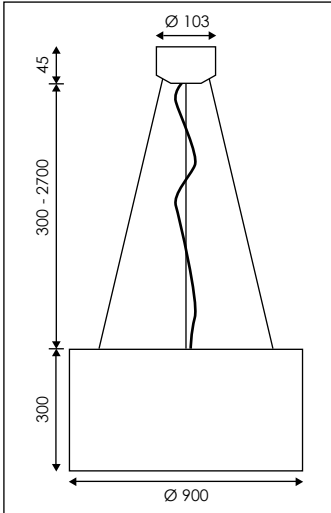

Aufhängung für rechteckige Stoffleuchten

pendant system for rectangular fabric shades

MAIA 30 runde Form, Ø 90 cm und Höhe 30 cm.

MAIA 30 round form, Ø 90 cm and 30 cm height.

Artikel-Nr. article-no	Ø	Höhe height	Leuchtmittel lamps	Beschreibung description
R9030x	900	300	TC-TSE 3 x E27 230V~	unten offen underside open
R9030Gx	900	300	TC-TSE 3 x E27 230V~	unten geschlossen underside close

MAIA 40 runde Form, Ø 90 cm und Höhe 40 cm.

MAIA 40 round form, Ø 90 cm and 40 cm height.

Artikel-Nr. article-no	Ø	Höhe height	Leuchtmittel lamps	Beschreibung description
 R9040x	900	400	TC-TSE 3 x E27 230V~	unten offen <i>underside open</i>
 R9040Gx	900	400	TC-TSE 3 x E27 230V~	unten geschlossen <i>underside close</i>