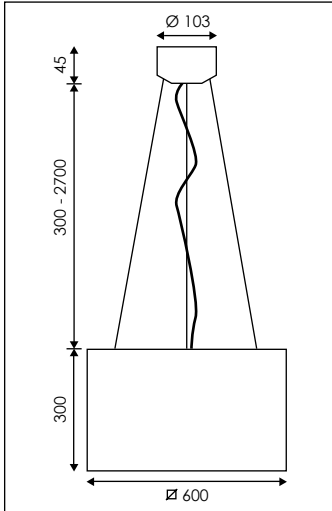

Technische Stoffe | *technical fabric*

Artikel-Nr. article-no	Transparent translucent	Farbe colour
2995	-	Bambus silber / weiß | <i>Bamboo silver / white</i>
2977	-	Mosaik braun | <i>Mosaic brown</i>
2021	-	Organza braun / gold | <i>Organza brown / gold</i>
2011	X	Organza weiß plissiert | <i>Organza white pleated</i>
2010	X	Organza schwarz plissiert | <i>Organza black pleated</i>
2013	X	Organza orange plissiert | <i>Organza orange pleated</i>
2423	X	Swing violette | <i>Swing purple</i>